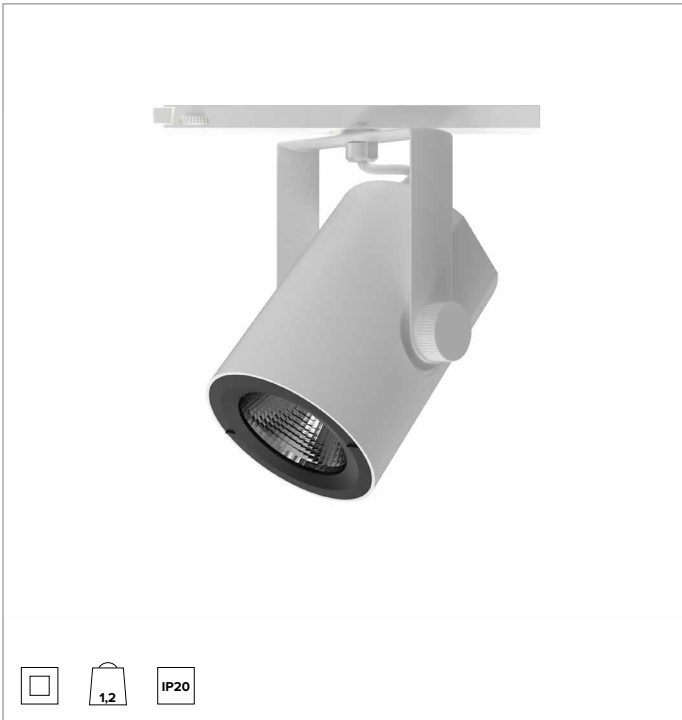

T032MFR930ELPW | RAY 115

Professioneller ausrichtbarer LED-Strahler

		3000K	H(m)	D(m)	E _{max} (lx)	
		Ra90		25°		
		Fixture Power	41W	1	0.44	16214
		Source Flux	4767lm	2	0.88	4054
		Fixture Flux	4035lm	3	1.32	1802
		Efficacy	97lm/W	4	1.76	1013
TS833	I _{max} =3401cd/klm	I _{max}	16214cd	5	2.20	649

BELEUCHUNGSTECHNISCHE MERKMALE

Reflektor mit ovalen Facettierungen aus spiegelndem anodisiertem Aluminium. Austauschbare Reflektoren als Zubehör erhältlich.
Optik: REFLEKTOR
Abstrahlwinkel: FL
Optische Effizienz: 85%
Leuchten-Lichtstrom: 4035lm
Lichtausbeute: 97lm/W
Fotobiologische Sicherheit: Risikogruppe 1 (RG 1 = geringes Risiko)

MECHANISCHE MERKMALE

Gehäuse aus lackiertem Druckguss-Aluminium. Frontring aus schwarzem lackiertem Polycarbonat. Ausrichtungsmöglichkeit auf vertikaler Ebene von 0° bis -90° und auf horizontaler Ebene bis 359°. Mechanische Arretierung der Ausrichtung auf vertikaler Ebene und Reibschluss-Arretierung der Ausrichtung auf horizontaler Ebene. Der Schwerpunkt bleibt unabhängig von der Ausrichtung immer auf einer Achse mit der Führungsschiene.
Farbe und Oberfläche: Kreideweiß
Abmessungen: 115
Gewicht: 1,2Kg
Schutzart: IP20