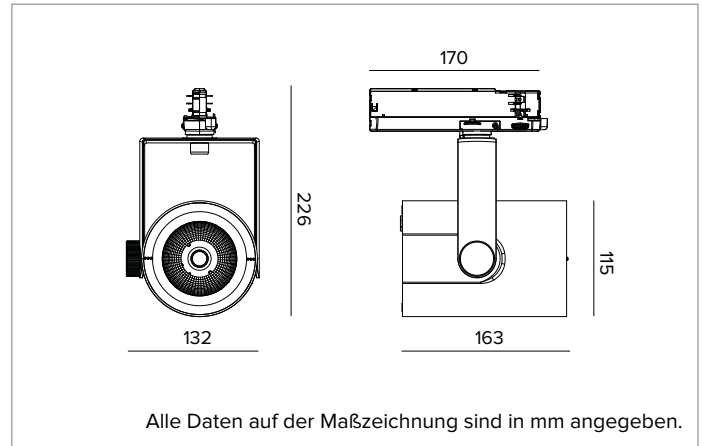

T032MFR930ELPW | RAY 115

Professioneller ausrichtbarer LED-Strahler

		3000K	H(m)	D(m)	E _{max} (lx)	
		Ra90		25°		
		Fixture Power	41W	1	0.44	16214
		Source Flux	4767lm	2	0.88	4054
		Fixture Flux	4035lm	3	1.32	1802
		Efficacy	97lm/W	4	1.76	1013
TS833	I _{max} =3401cd/klm	I _{max}	16214cd	5	2.20	649

MECHANISCHE MERKMALE

Gehäuse aus lackiertem Druckguss-Aluminium. Frontring aus schwarzem lackiertem Polycarbonat. Ausrichtungsmöglichkeit auf vertikaler Ebene von 0° bis -90° und auf horizontaler Ebene bis 359°. Mechanische Arretierung der Ausrichtung auf vertikaler Ebene und Reibschluss-Arretierung der Ausrichtung auf horizontaler Ebene. Der Schwerpunkt bleibt unabhängig von der Ausrichtung immer auf einer Achse mit der Führungsschiene.
Farbe und Oberfläche: Kreideweiß
Abmessungen: 115
Gewicht: 1,2Kg
Schutzart: IP20